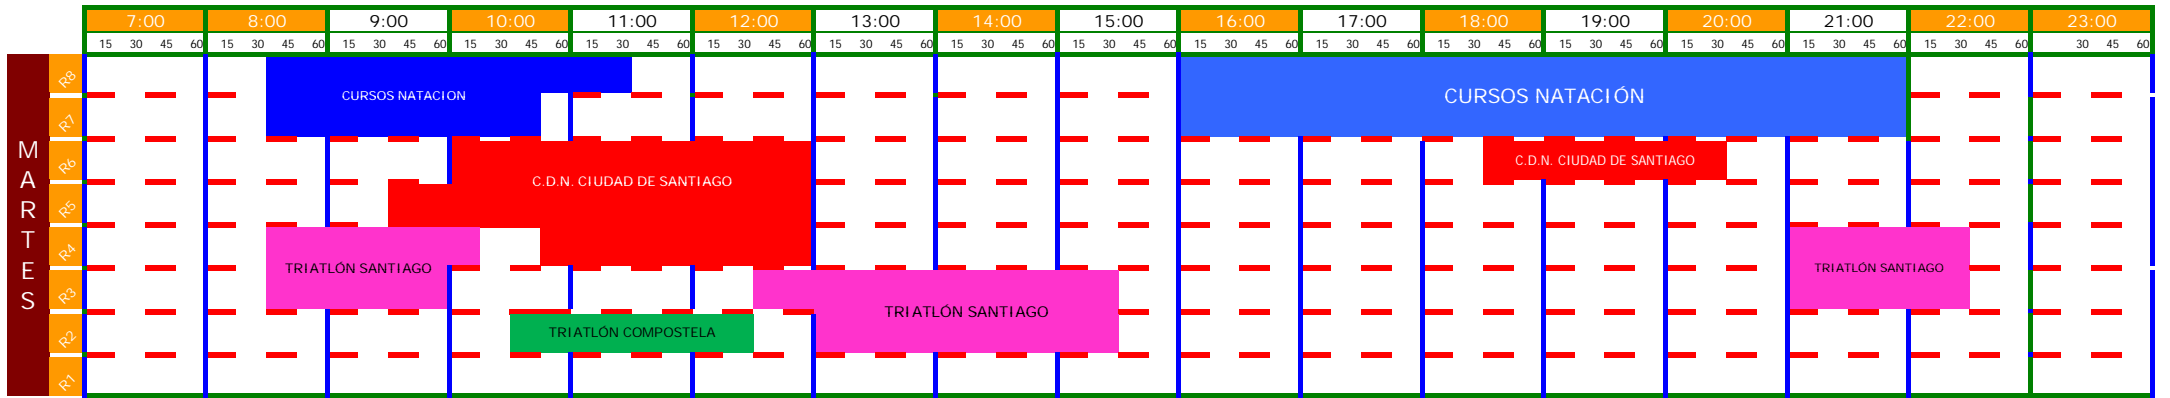

# MAPA DE AUGAS PISCINA DE SANTA ISABEL XULLO DE 2024

# MAPA DE AUGAS PISCINA DE SANTA ISABEL XULLO DE 2024

NO MES DE XULLO A INSTALACIÓN PECHARÁ OS DOMINGOS E OS SÁBADO POLA TARDE