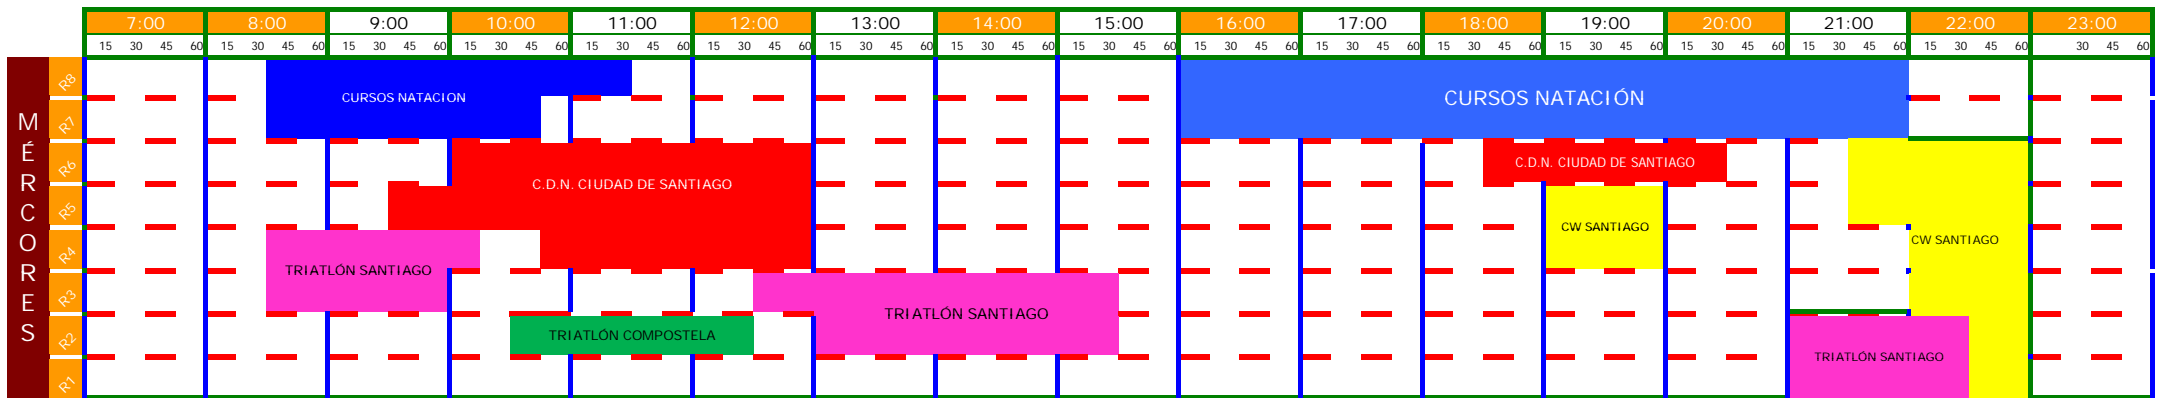

# MAPA DE AUGAS PISCINA DE SANTA ISABEL XULLO DE 2024

# MAPA DE AUGAS PISCINA DE SANTA ISABEL XULLO DE 2024

NO MES DE XULLO A INSTALACIÓN PECHARÁ OS DOMINGOS E OS SÁBADO POLA TARDE