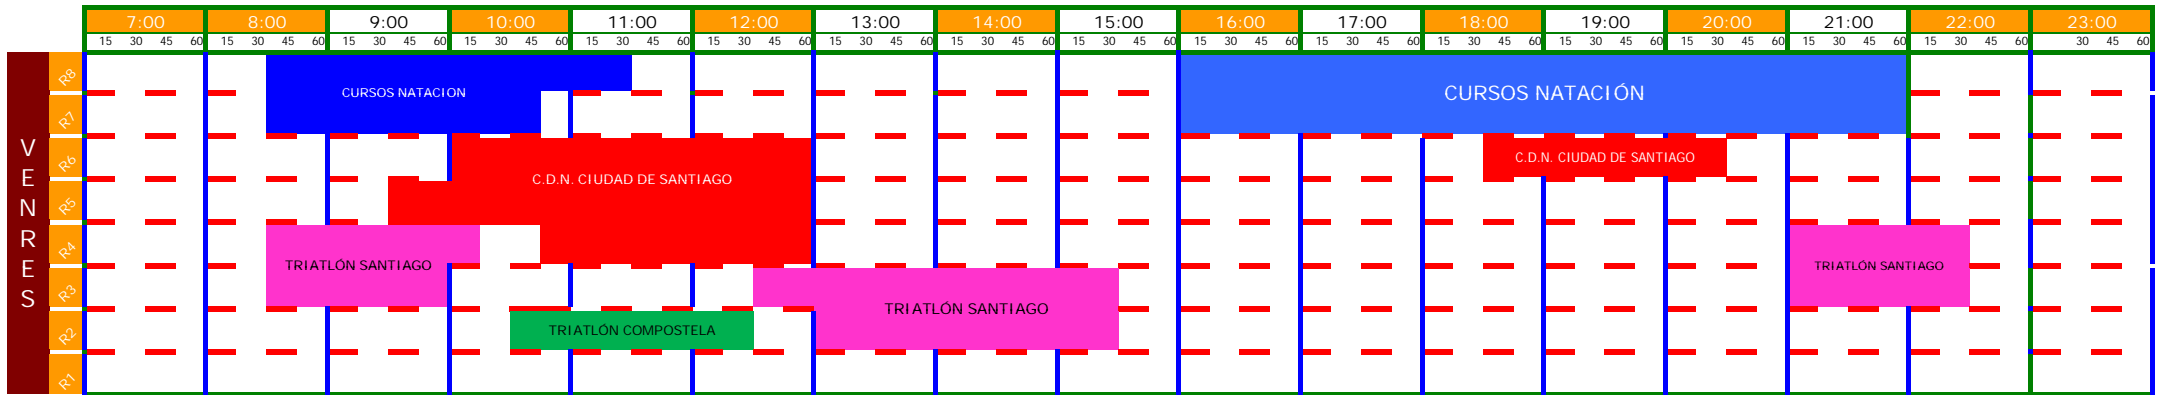

# MAPA DE AUGAS PISCINA DE SANTA ISABEL XULLO DE 2024

# MAPA DE AUGAS PISCINA DE SANTA ISABEL XULLO DE 2024

NO MES DE XULLO A INSTALACIÓN PECHARÁ OS DOMINGOS E OS SÁBADO POLA TARDE