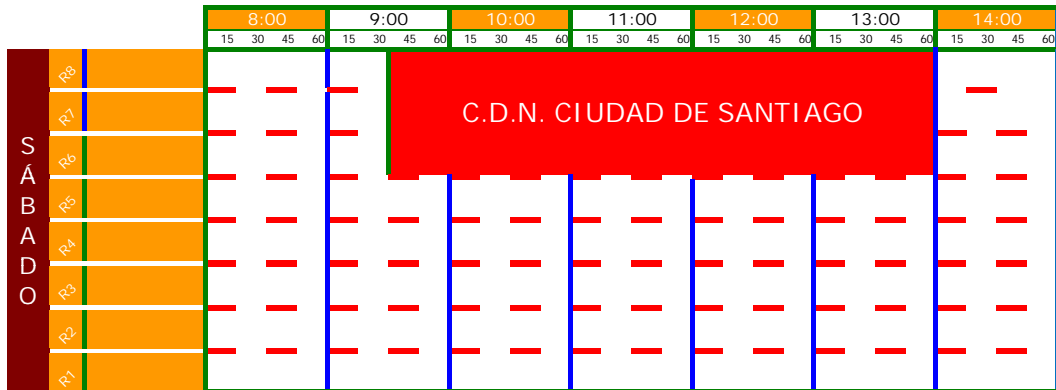

# MAPA DE AUGAS PISCINA DE SANTA ISABEL XULLO DE 2024

# MAPA DE AUGAS PISCINA DE SANTA ISABEL XULLO DE 2024

NO MES DE XULLO A INSTALACIÓN PECHARÁ OS DOMINGOS E OS SÁBADO POLA TARDE