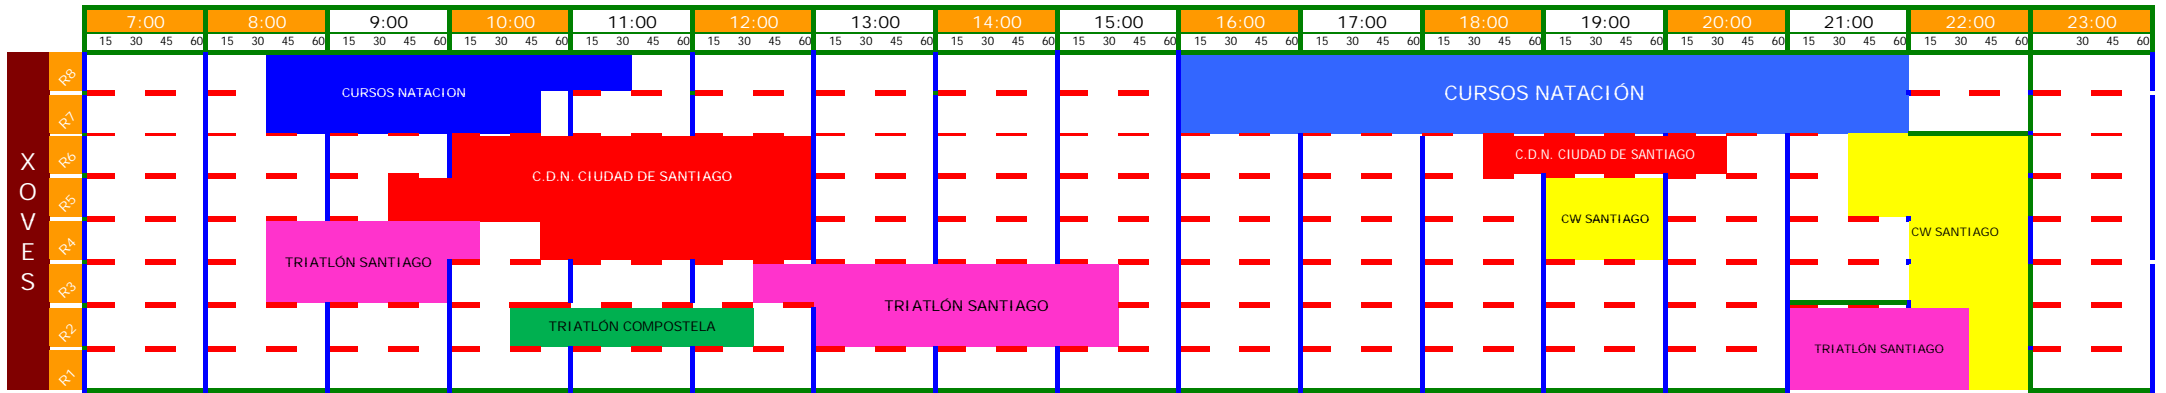

# MAPA DE AUGAS PISCINA DE SANTA ISABEL XULLO DE 2024

# MAPA DE AUGAS PISCINA DE SANTA ISABEL XULLO DE 2024

NO MES DE XULLO A INSTALACIÓN PECHARÁ OS DOMINGOS E OS SÁBADO POLA TARDE